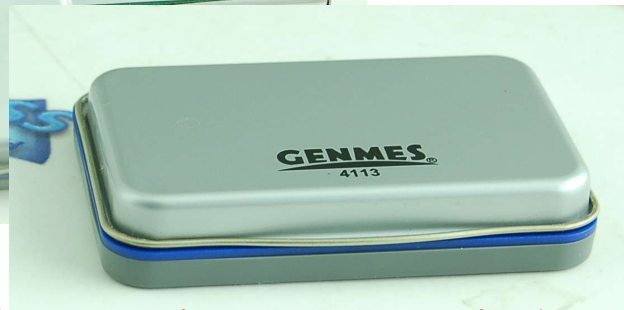

TIMBROEXPRESS

®

Timbri sigilli e ceralacca di tutti i tipi

Cuscinetti per timbri
“GENMES”

Quattro formati

77x56

105x72

118x83

153x100

Colori:

Nero

Blu

Neutro

Struttura in metallo cuscinetto microporoso. Timbrature perfette